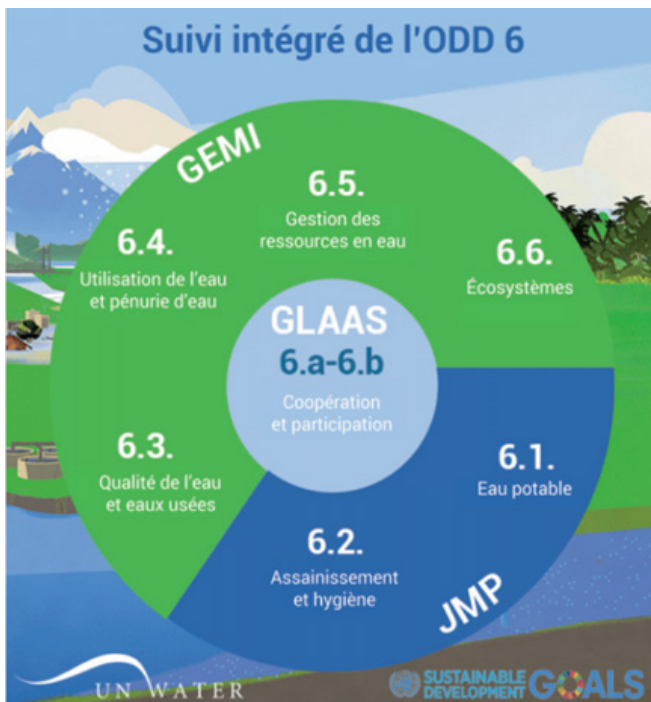

*une exploration scientifique
et artistique*

Métamorph^{eau}se & biodiversité ordinaire

sur le thème de l'Or bleu

*par les élèves de 6A, 6B et 3A
du collège Albert Thierry de Limay*

MÉTAMORPHEAUSE ET BIODIVERSITÉ ORDINAIRE

Les classes de 6A, 6B et 3A du collège Albert Thierry sont fières de vous présenter leur travail dans le cadre du PACTE pluridisciplinaire « Métamorpheuse et biodiversité ordinaire ». Les élèves ont pu travailler de manière scientifique et artistique cette thématique autour de l'eau pour sensibiliser les élèves et les adultes au problème de l'« or bleu ». Une conférence sur la Seine avec la SESNMV de LIMAY, des expériences scientifiques avec les élèves de terminale STL du lycée LAVOISIER de Porcheville, des ateliers plastiques avec Josée COQUELIN ainsi que des ikus inspirés des estampes japonaises de la maison de Monnet à Giverny ont été réalisés autour des thèmes de la pollution de l'eau, du gaspillage, des problèmes de la disponibilité de l'eau potable dans le monde afin que les élèves prennent peu à peu conscience de la nécessité

de gérer l'eau de façon citoyenne et sont amenés, avec l'aide des professionnels, à envisager des solutions à chacun des problèmes abordés.

En complément des travaux d'élèves, venez également découvrir l'expo de 20 panneaux du photographe Yann-Arthus Bertrand faisant écho à la thématique travaillée par les élèves.